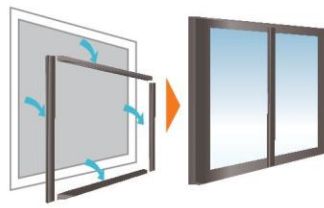

外窓交換

古いサッシを枠ごと取外し新しい断熱窓を取付ける

※増改築に伴って新設されるものでも可